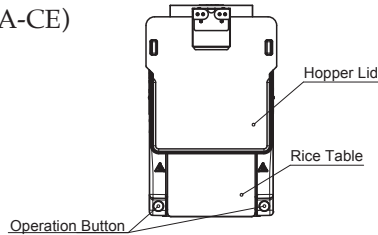

SVR-NYA-ET

SVR-NYA-CE

Rice sheet Making Machine **SVR-NYA**

Unit: mm

■ Dimensions

(SVR-NYA-ET)

(SVR-NYA-CE)

■ Specifications