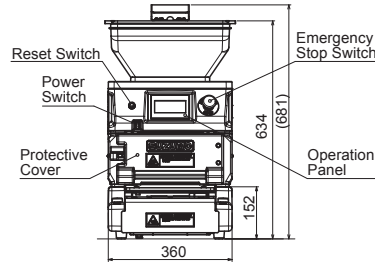

SVR-NYA-ET

SVR-NYA-CE

Rice sheet Making Machine **SVR-NYA**

Unit: mm

■ Dimensions

(SVR-NYA-ET)

(SVR-NYA-CE)

■ Specifications